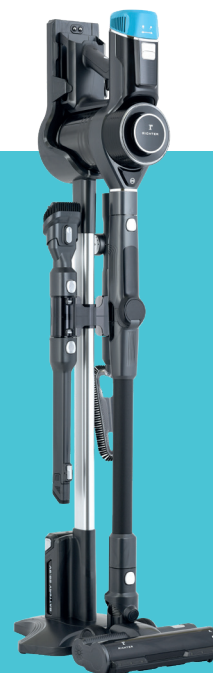

r
RICHTER

VA1 EVOMAX

A prémium botporszívó

MAXIMÁLIS
Maximális komfort
Maximális alkalmazkodás
Maximális felhasználóbarát kialakítás

MAXIMÁLIS KOMFORT

A HATÉKONYSÁGÉRT

- **40 perc működési idő** a különböző töltési lehetőségeknek köszönhetően (ajándék plusz akkumulátor, extra töltő, dokkoló)
- A **hosszabb nyélnek és a hajlítható toldószárnak, csőnek** köszönhetően könnyebben érhető el az asztal vagy a kanapé alja stb.
- A **4-szintű HEPA szűrési rendszer** dupla HEPA szűrővel kiszűri a levegőben lévő pollenek, porszemcsék és állatszőrök legalább 99,9%-át 0,3 mikronig.

Hosszú portalanító kefe

A padló feletti területek eléréséhez, mint amilyen az ablak, a sötétítők, a monitorok és a szekrények.

2 az 1-ben portalanító kefe

A kárpittisztító fej puhább felületek és kárpitozott bútorok tisztítására, a kefes fej portalanításra keményebb felületeken.

FÁRADTSÁGMENTES ÉS KÖNNYŰ PORSZÍVÓZÁS

- A kivehető akkumulátor külön is tölthető.
- Felhasználóbarát kijelző (fokozat, mód, hibajelzés)
- Egyszerű tartályürítés és filtercsere.
- Falra rögzíthető dokkoló a kényelmes tárolás és töltés érdekében.

Rugalmas hosszabbító cső
A nehezen elérhető helyek tisztításához.

Könyök csatlakozó
Szokatlan szögben történő takarításhoz.

Teleszkópos résszívó
Alkalmas a bútorok, a szobák vagy az autó sarkaiban lévő apró rések eléréséhez.