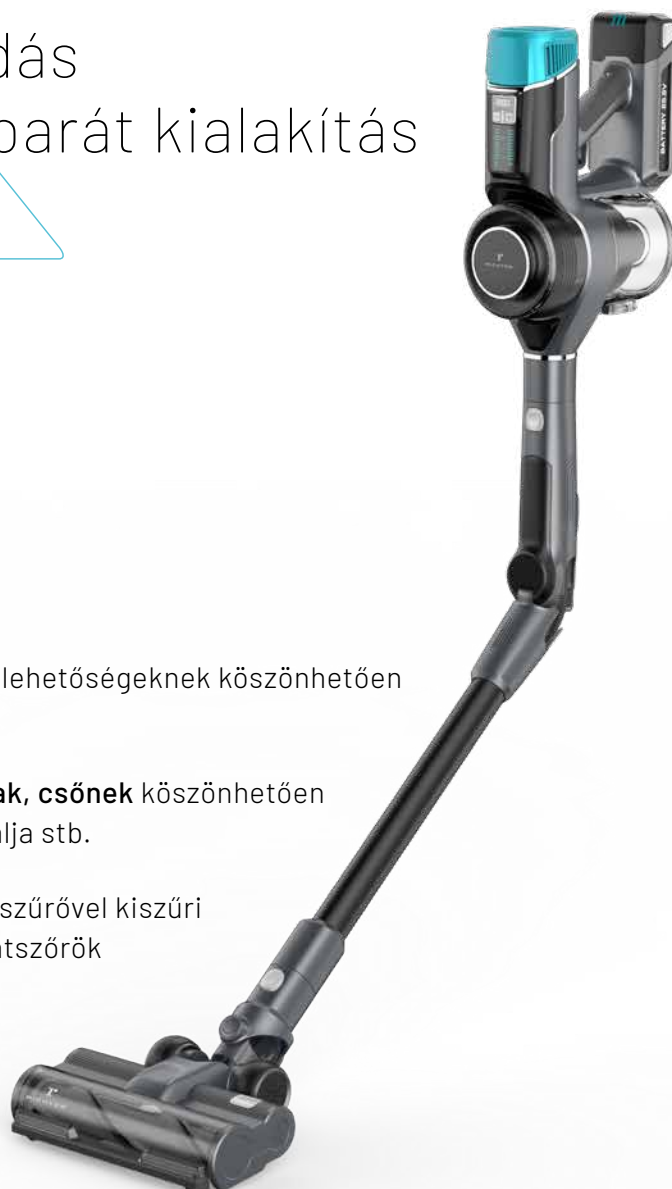

1°

RICHTER

VA1 EVOMAX

A prémium botporszívó

MAXIMÁLIS
Maximális komfort
Maximális alkalmazkodás
Maximális felhasználóbarát kialakítás

MAXIMÁLIS KOMFORT

A HATÉKONYSÁGÉRT

- Akár 80 perc működési idő a különböző töltési lehetőségeknek köszönhetően (plusz akkumulátor, extra töltő, dokkoló)
- A hosszabb nyélnek és a hajlítható toldószárnak, csőnek köszönhetően könnyebben érhető el az asztal vagy a kanapé alja stb.
- A 4-szintű HEPA szűrési rendszer dupla HEPA szűrővel kiszűri a levegőben lévő pollenek, porszemcsék és állatszőrök legalább 99,9%-át 0,3 mikronig.

KIEGÉSZÍTŐK SZÉLES VÁLASZTÉKA

A MAXIMÁLIS TISZTÍTÁSI ÉLMÉNYÉRT

Mini motoros kefe

A szűk területek eléréséhez, kényesebb anyagok kezeléséhez, mint amilyen a matrac, kanapé és a szőnyeggel borított lépcsők vagy akár autóülések. Hatékonyan tisztítja a szőnyeget, kárpitozott bútorokat, matracokat stb.

Hosszú portalanító kefe

A padló feletti területek eléréséhez, mint amilyen az ablak, a sötétítő, a monitorok és a szekrények.

2 az 1-ben portalanító kefe

A kárpittisztító fej puhább felületek és kárpitozott bútorok tisztítására, a kefék fej portalanításra keményebb felületeken.

FÁRADTSÁGMENTES ÉS KÖNNYŰ

PORSZÍVÓZÁS

- A kivehető akkumulátor külön is tölthető.
- Felhasználóbarát kijelző (fokozat, mód, hibajelzés)
- Egyszerű tartályürítés és filtercsere.
- Falra rögzíthető dokkoló a kényelmes tárolás és töltés érdekében.