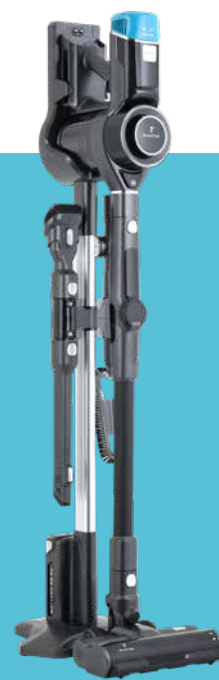

1°

RICHTER

VA1 EVOMAX

A prémium botporszívó

MAXIMÁLIS
Maximális komfort
Maximális alkalmazkodás
Maximális felhasználóbarát kialakítás

MAXIMÁLIS KOMFORT

A HATÉKONYSÁGÉRT

- Akár 80 perc működési idő a különböző töltési lehetőségeknek köszönhetően (plusz akkumulátor, extra töltő, dokkoló)
- A hosszabb nyélnek és a hajlítható toldószárnak, csőnek köszönhetően könnyebben érhető el az asztal vagy a kanapé alja stb.
- A 4-szintű HEPA szűrési rendszer dupla HEPA szűrővel kiszűri a levegőben lévő pollenek, porszemcsék és állatszőrök legalább 99,9%-át 0,3 mikronig.

Hosszú portalanító kefe

A padló feletti területek eléréséhez, mint amilyen az ablak, a sötétítő, a monitorok és a szekrények.

2 az 1-ben portalanító kefe

A kárpittisztító fej puhább felületek és kárpitozott bútorok tisztítására, a kefék fej portalanításra keményebb felületeken.

FÁRADTSÁGMENTES ÉS KÖNNYŰ

PORSZÍVÓZÁS

- A kivehető akkumulátor külön is tölthető.
- Felhasználóbarát kijelző (fokozat, mód, hibajelzés)
- Egyszerű tartályürítés és filtercsere.
- Falra rögzíthető dokkoló a kényelmes tárolás és töltés érdekében.

Rugalmas hosszabbító cső
A nehezen elérhető helyek tisztításához.

Könyök csatlakozó
Szokatlan szögben történő takarításhoz.

Teleszkópos résszívó
Alkalmas a bútorok, a szobák vagy az autó sarkaiban lévő apró rések eléréséhez.