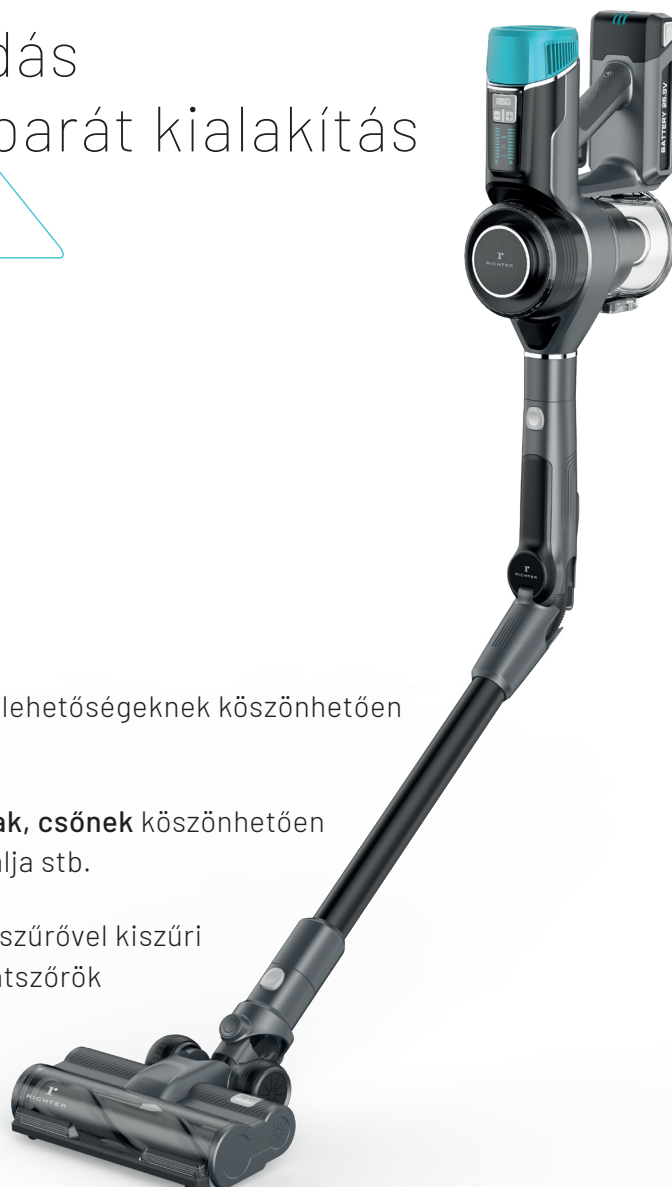

# VA1 EVOMAX

A prémium rúdpor szívó

Maximális komfort  
Maximális alkalmazkodás  
Maximális felhasználóbarát kialakítás

MAXIMÁLIS KOMFORT

## A HATÉKONYSÁGÉRT

- **Akár 80 perc működési idő** a különböző töltési lehetőségeknek köszönhetően (plusz akkumulátor, extra töltő, dokkoló)
- **A hosszabb nyélnek és a hajlítható toldószárnak, csőnek** köszönhetően könnyebben érhető el az asztal vagy a kanapé alja stb.
- **A 4-szintű HEPA szűrési rendszer** dupla HEPA szűrővel kiszűri a levegőben lévő pollenek, porszemcsék és állatszőrök legalább 99,9%-át 0,3 mikronig.

### Mini motoros kefe

A szűk területek eléréséhez, kényesebb anyagok kezeléséhez, mint amilyen a matrac, kanapé és a szőnyeggel borított lépcsők vagy akár autóülések. Hatékonyan tisztítja a szőnyeget, kárpitozott bútorokat, matracokat stb.